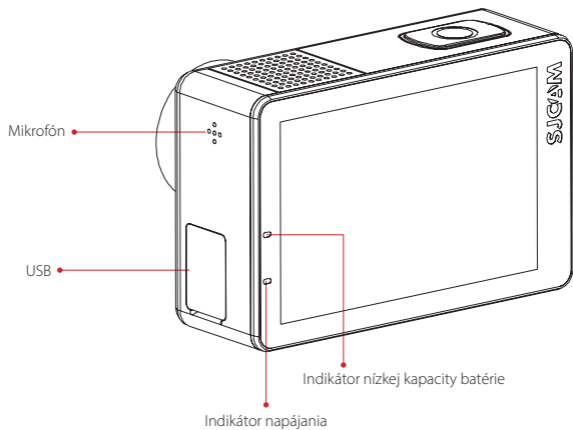

Popis kamery (zozadu)