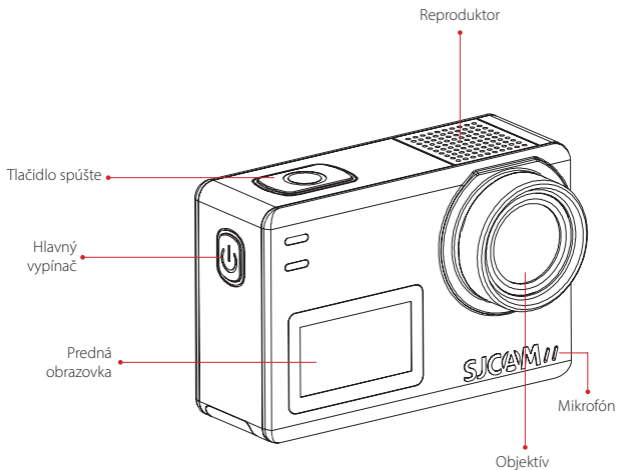

Popis kamery (sprednu)

Predná obrazovka sa nachádza iba na modeloch SJ8 Plus/SJ8 Pro