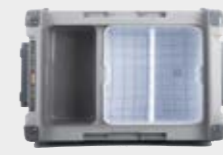

Kompresorové autochladničky

Kompresorové autochladničky G21 jsou osazeny kvalitním kompresorem značky Danfoss. Teplotu uvnitř boxu si nastavíte jednoduše pomocí ovladače. Nemusíte mít obavu, -20°C chladnička zvládne i při okolní teplotě cca 30°C.

model:

C&F 60 l 6390522

C&F 50 l 6390521

C&F 40 l 6390525

C&F 35 l 6390526