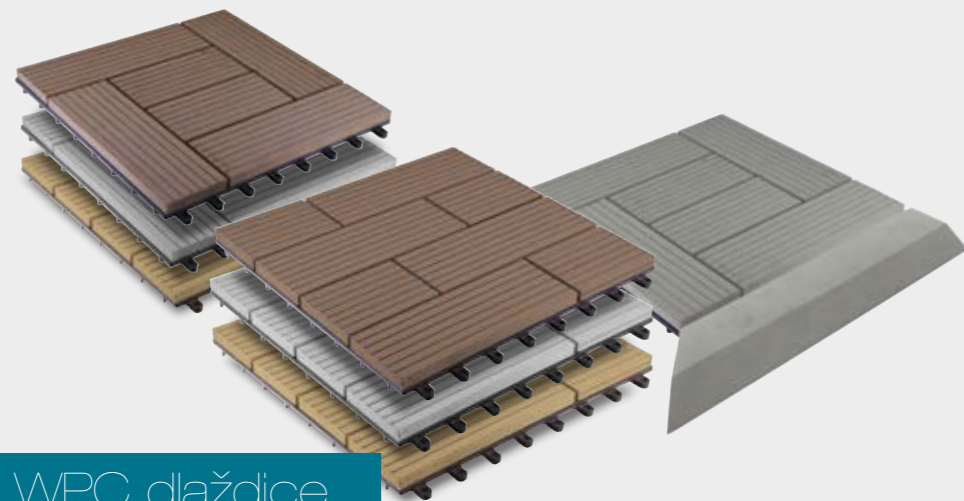

WPC dlaždice

Palmyra

rozměr: 2,3 x 30 x 30 cm

Indický teak	6391004

Incana	6391005

Cumaru	6391006

Samoa

rozměr: 2,3 x 30 x 30 cm

Indický teak	6391001

Incana	6391002

Cumaru	6391003

Přechodová lišta

rozměr: 2,3 x 38,5 x 7,5 cm

Indický teak	63910068 / 63910062

Incana	63910069 / 63910063

Cumaru	63910067 / 63910061

www.garden21.cz