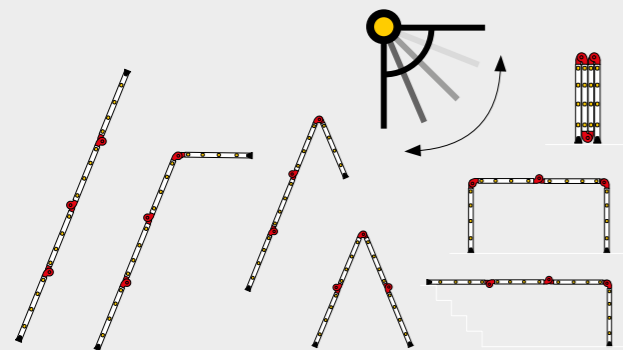

maximálně
vysoký
a skladný

Teleskopický žebřík

| model: | GA-TZ7 | GA-TZ9 | GA-TZ11 | GA-TZ13 |
|---------------|----------|----------|-----------|-----------|
| max výška: | 2 m | 2,6 m | 3,2 m | 3,8 m |
| složený: | 0,67 m | 0,74 m | 0,8 m | 0,88 m |
| počet příček: | 7 příček | 9 příček | 11 příček | 13 příček |
| váha: | 5,4 kg | 7 kg | 9 kg | 11 kg |
| nosnost: | 150 kg | | | |
| | 6390381 | 6390382 | 6390392 | 6390432 |

žebřík / štafle / lešení

| model: | GA-SZ-4x3-3,7M multifunkční | s podlázkou | GA-SZ-4x4-4,6M multifunkční | s podlázkou |
|----------------|--------------------------------|-------------|--------------------------------|-------------|
| výška žebříku: | 3,7 m | | 4,6 m | |
| výška štaflí: | 1,8 m | | 2,3 m | |
| lešení: | výška 1 m / délka 1,8 m | | výška 1,26 m / délka 2,32 m | |
| složený: | 1,8 m | | 2,32 m | |
| váha: | 11 kg / 15 kg | | 12,5 kg / 19 kg | |
| nosnost: | 150 kg | | 150 kg | |
| | 6390464 | 6390467 | 6390462 | 6390463 |