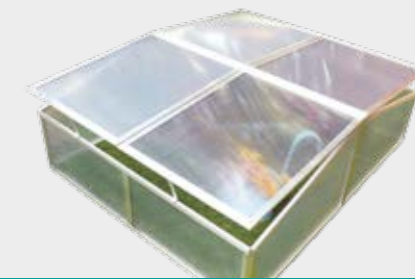

2017/18

Vše pro Váš dům a zahradu

Vše pro Vaši zahradu

2017/18

Skleníky a pařeniště

Kvalitnější a pevnější pozinkovaná konstrukce zvyšuje stabilitu i odolnost skleníku vůči vlivům počasí. Velkou výhodou je možnost nahradit stávající polykarbonát o tloušťce 4 mm s UV filtrem v budoucnu sklem.