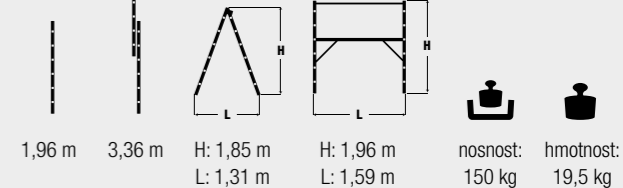

žebřík / štafle / lešení

| model: | GA-SZ-4x3-3,7M multifunkční | s podlázkou | GA-SZ-4x4-4,6M multifunkční | s podlázkou |
|----------------|--------------------------------|-------------|--------------------------------|-------------|
| výška žebříku: | 3,7 m | | 4,6 m | |
| výška štaflí: | 1,8 m | | 2,3 m | |
| lešení: | výška 1 m / délka 1,8 m | | výška 1,26 m / délka 2,32 m | |
| složený: | 1,8 m | | 2,32 m | |
| váha: | 11 kg / 15 kg | | 12,5 kg / 19 kg | |
| nosnost: | 150 kg | | 150 kg | |
| | 6390464 | 6390467 | 6390462 | 6390463 |

Žebřík 3-dílný

| model: | GA-H 3x8 | GA-H 3x9 | GA-H 3x11 |
|----------------|-------------|-------------|--------------|
| výška žebříku: | 5,1 m | 5,92 m | 7,6 m |
| výška štaflí: | 3,48 m | 4 m | 5,04 m |
| složený: | 2,28 m | 2,55 m | 3,16 m |
| váha: | 11,5 kg | 15,5 kg | 17,5 kg |
| nosnost: | 150 kg | | |
| | 6390383 | 6390384 | 6390389 |

Odkládací plošina plechová

44,5 x 32 cm
Hmotnost: 2 kg

6390380

Multifunkční lešení

Handrail

6390390

Pracovní schůdky

| | | |
|---------------|-------------|-------------|
| model: | GA-PJ 18 | GA-PJ 23 |
| výška štaflí: | 1,8 m | 2,3 m |
| váha: | 12,3 kg | 15,5 kg |
| nosnost: | 150 kg | |