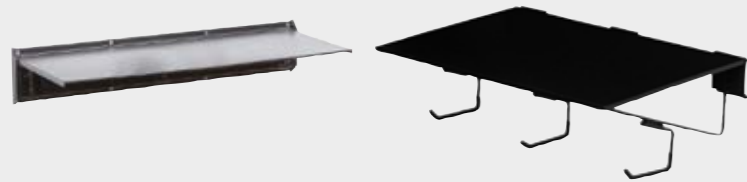

Small shelf	60 x 19,5 x 10 cm	Large shelf	60 x 42 x 19 cm
	635014		635015
Small basket	30 x 22 x 23 cm	Big basket	63 x 35 x 14 cm
nosnost	15 kg	nosnost	15 kg
	635017		635016