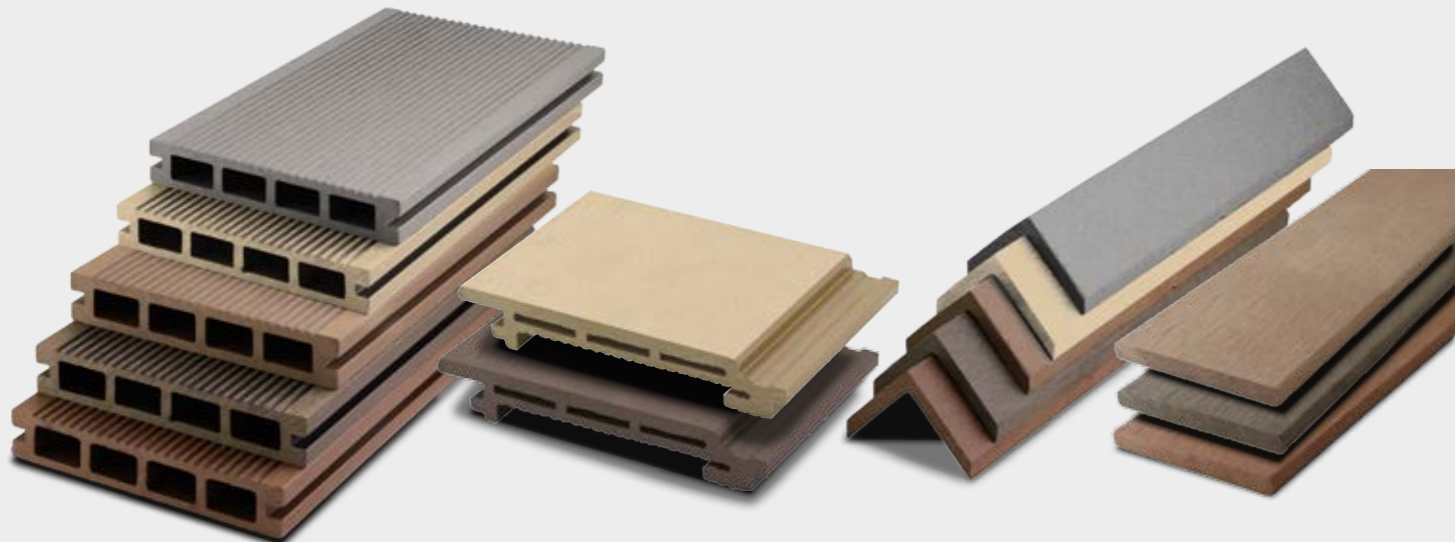

Terasové prkno

rozměr: 2,5 x 14 cm délka: 300 / 400 cm

Ořech 6390992 / 63909921

Eben 6390993 / 63909931

Indický teak 639099 / 6390991

Cumaru 6390994 / 63909941

Incana 6390995 / 63909951

Obkladová palubka

rozměr: 2,3 x 13 cm délka: 350 / 400 cm

Eben 6391008 / 63910081

Cumaru 6391007 / 63910071

Zakončovací lišta

rozměr: 4,5 x 4,5 cm délka: 300 cm

Ořech 63909922

Eben 63909932

Indický teak 63909911

Cumaru 63909942

Incana 63909952

Zakončovací lišta plochá

rozměr: 0,9 x 9 cm délka: 200 cm

Ořech 63909984

Eben 63909985

Indický teak 63909983

Cumaru 63909988

Terasy

Chcete-li si užít klidu a pohody ve společnosti rodiny a přátel na terase Vašeho domu, jsou terasy G21 tou správnou volbou. Díky unikátním vlastnostem a dlouhé životnosti jsou vhodné k použití jako alternativa k dřevěným produktům na venkovních i střešních terasách, do zimních zahrad či pergol.

Nosník terasových prken	6 x 4 x 300 cm	63909999
Nosník terasových prken	4 x 3 x 300 cm	63909998
Přichytka t. p.	s ocelovým šroubem	63909972
Přichytka t. p.	s černým šroubem	63909982
Přichytka startovací		63909971
Přichytka nosníku		63909981

Obklady

Obkladový systém G21 nalezne své využití všude tam, kde bychom použili klasické dřevěné palubky. Je jejich skvělou alternativou zejména při podbíjení střeš a obkládání fasád budov. Díky minimálním nárokům na údržbu odpadá nutnost nátěru fasád a s ním spojená komplikovaná stavba lešení. To vše, spolu s dlouhou životností a moderním designem činí tento systém stále více oblíbeným a využívaným.

Přichytka G21 pro WPC palubky	6391009