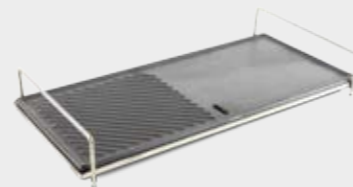

LITINOVÝ PLÁT

pro grily na dřevěné uhlí
BBQ Small, Big a Ring

6390322