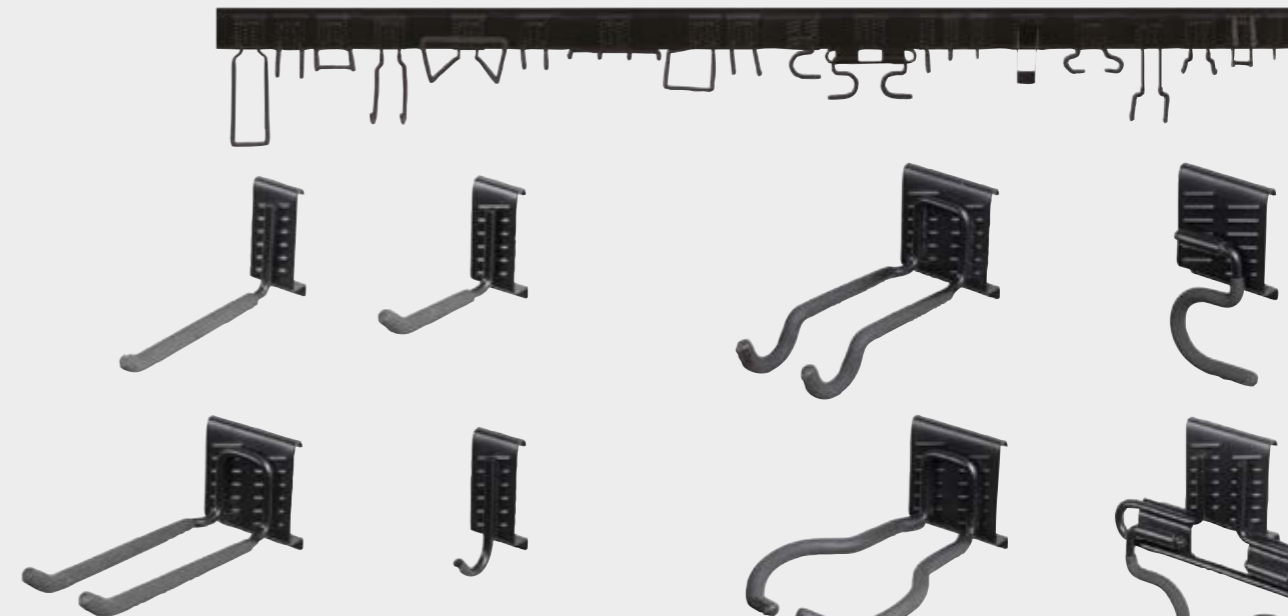

Needle	18 x 4 cm	Short needle	14 x 3,8 cm
nosnost	15 kg	nosnost	15 kg
	635007		635008
Double needle	22 x 8 cm	Peg	12,5 x 6 cm
nosnost	20 kg	nosnost	20 kg
	635001		635012

Spoon	20,5 x 7,5 cm	Snake	15 x 7,5 cm
nosnost	20 kg	nosnost	30 kg
	635004		635005
Pear	21,5 x 12 cm	Double snake	21 x 20 cm
nosnost	20 kg	nosnost	25 kg
	635009		635006