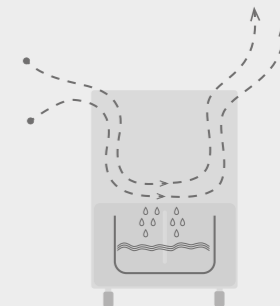

400 W

200 m³/h

3 l

Bezdotykové doplňky do koupelen

Nejspolehlivější záruka hygieny? Bezdotykové vysoušeče rukou, automatické dávkovače mýdla a dezinfekce. Eleganční a zároveň absolutně spolehlivá ochrana před bakteriemi vkusně doplní interiéry veřejných, hotelových a restauračních toalet, zdravotnických zařízení a také kancelářských komplexů. Zabrání přenosu a šíření infekcí.