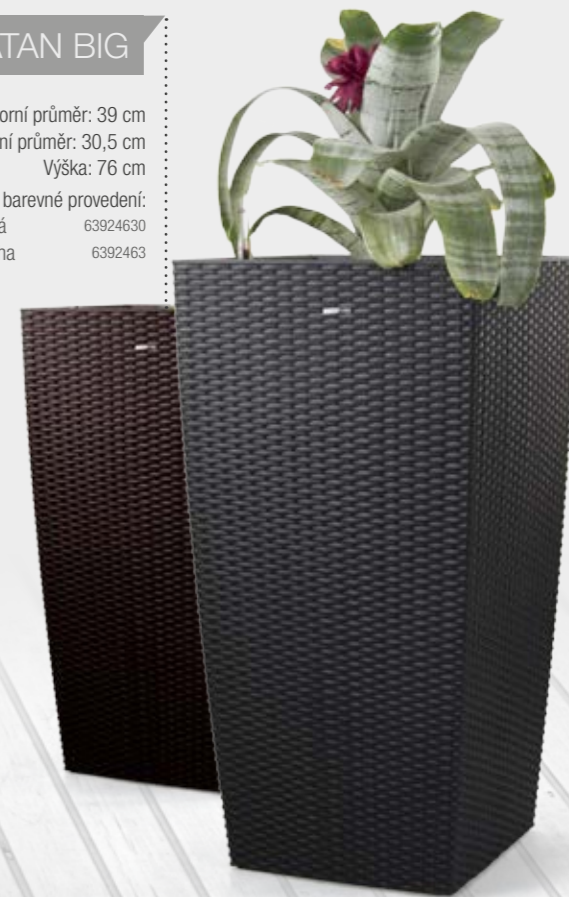

barevné provedení:

- černá 63924530
- mocha 6392453

LINEA RATAN BIG

Horní průměr: 39 cm
Dolní průměr: 30,5 cm
Výška: 76 cm

barevné provedení:

- černá 63924630
- mocha 6392463

CUBE MINI

Horní průměr: 13 cm
Dolní průměr: 13 cm
Výška: 13,5 cm